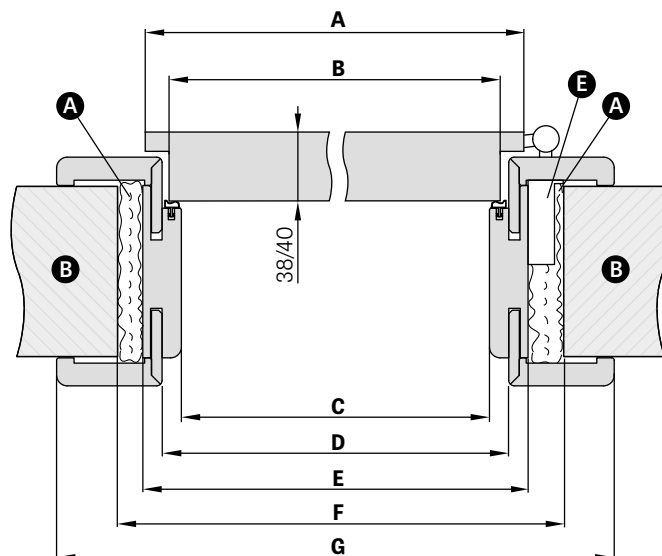

SZKLENIE

- standardowo szyba hartowana mleczna
- możliwość zmiany strony szklenia na REWERS (AWERS szklenie standardowe)

DOSTĘPNE SZEROKOŚCI SKRZYDEŁ

60 70 80 90 100

DOPLĄTY

nieodpłatne fabryczne wiercenie przelotowe pod klamki (tzw. dzielone) zamówione w kpl. ze skrzydłem	gratis
podcięcie wentylacyjne	28,00 zł* / 34,44 zł**
tuleje tworzywowe drewnopodobne (4 szt.)	21,00 zł* / 25,83 zł**
tuleje metalowe okrągłe i kwadratowe (4 szt.); wykończenie: nikiel szczotkowany, patyna, białe i czarne	109,00 zł* / 134,07 zł**
kratka wentylacyjna (tylko dla skrzydeł o szerokościach: 80, 90, 100)	28,00 zł* / 34,44 zł**
skrzydło przylgowe „100”	55,00 zł* / 67,65 zł**
osłonki metalowe na zawiasy w skrzydle przylgowym (kolor: nikiel szczotkowany, patyna, chrom połysk, mosiądz połysk, biały i czarny); cena za komplet na 1 zawias	13,00 zł* / 15,99 zł**
uszczelka opadająca	122,00 zł* / 150,06 zł**
ogranicznik (odbojnik) magnetyczny	122,00 zł* / 150,06 zł**

ościeżnica regulowana

ZAKRES REGULACJI OŚCIEŻNICY REGULOWANEJ

SCHEMAT OŚCIEŻNICY REGULOWANEJ

Szerokość drzwi	A	B	C	D	E	F	G
„60”	644	618	604	626	648	688	746
„70”	744	718	704	726	748	788	846
„80”	844	818	804	826	848	888	946
„90”	944	918	904	926	948	988	1046
„100”	1044	1018	1004	1026	1048	1088	1146