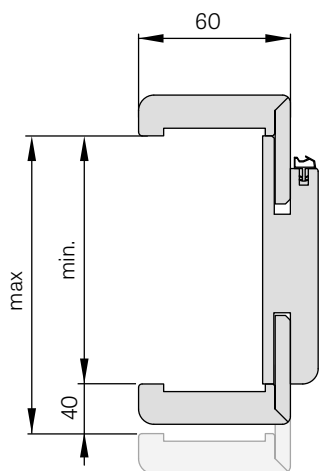

SZKLENIE

- standardowo szyba hartowana mleczna
- możliwość zmiany strony szklenia na REWERS (AWERS szklenie standardowe)

DOSTĘPNE SZEROKOŚCI SKRZYDEŁ

60 70 80 90 100

DOPLĄTY

nieodpłatne fabryczne wiercenie przelotowe pod klamki (tzw. dzielone) zamówione w kpl. ze skrzydłem	gratis
podcięcie wentylacyjne	28,00 zł* / 34,44 zł**
tuleje tworzywowe drewnopodobne (4 szt.)	21,00 zł* / 25,83 zł**
tuleje metalowe okrągłe i kwadratowe (4 szt.); wykończenie: nikiel szczotkowany, patyna, białe i czarne	109,00 zł* / 134,07 zł**
kratka wentylacyjna (tylko dla skrzydeł o szerokościach: 80, 90, 100)	28,00 zł* / 34,44 zł**
skrzydło przylgowe „100”	55,00 zł* / 67,65 zł**
osłonki metalowe na zawiasy w skrzydle przylgowym (kolor: nikiel szczotkowany, patyna, chrom połysk, mosiądz połysk, biały i czarny); cena za komplet na 1 zawias	13,00 zł* / 15,99 zł**
uszczelka opadająca	122,00 zł* / 150,06 zł**
ogranicznik (odbojnik) magnetyczny	122,00 zł* / 150,06 zł**

ościeżnica regulowana

ZAKRES REGULACJI OŚCIEŻNICY REGULOWANEJ

SCHEMAT OŚCIEŻNICY REGULOWANEJ

Szerokość drzwi	A	B	C	D	E	F	G
„60”	644	618	604	626	648	688	746
„70”	744	718	704	726	748	788	846
„80”	844	818	804	826	848	888	946
„90”	944	918	904	926	948	988	1046
„100”	1044	1018	1004	1026	1048	1088	1146