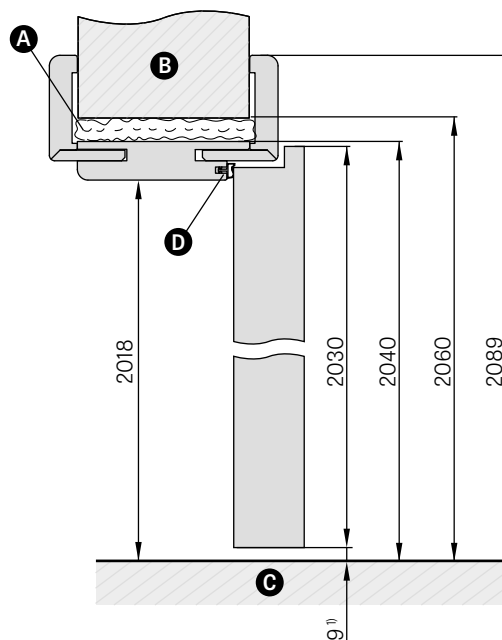

¹⁾ dopuszczalna odchyłka wynikająca z tolerancji wymiarowej ościeżnicy +/- 3mm (zalecamy sprawdzić przed montażem)

- **A** pianka **B** mur **C** podłoga
- **D** uszczelka gumowa **E** gniazdo zawiasowe